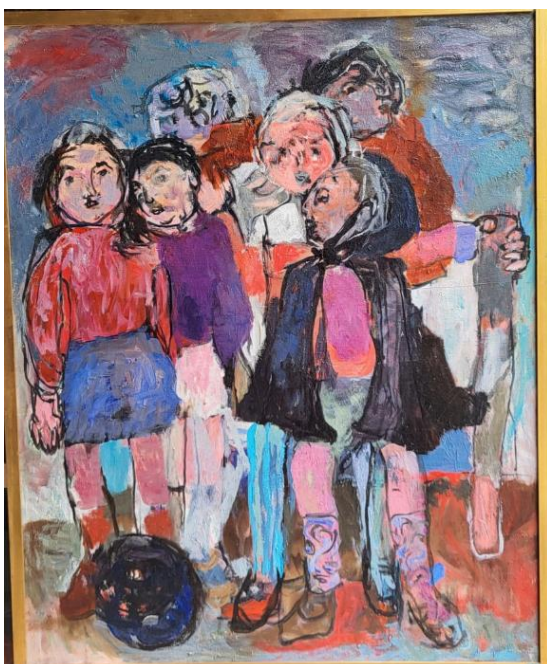

LUCENAY EN PORTRAITS

La Mairie de Lucenay ; le Musée des Beaux-Arts ;
L'École Robert Doisneau ; les Associations culturelles
Patrimonia et les Talents de Lucenay

Vous invitent
Samedi 30 mai 2026 à 11h30
Au vernissage

Ouverture de l'exposition dès 10h30

L'école Robert Doisneau en collaboration exceptionnelle avec le Musée des Beaux-Arts de Lyon présente les œuvres des élèves sur le thème du Portrait.

Pour compléter cette exposition, les associations culturelles de Lucenay organisent une mini exposition de peintres régionaux, présentant l'évolution du portrait au cours des deux derniers siècles. Les écoliers de Lucenay prenant la suite.

Horaires de l'expo : Samedi 30 mai 10h30 – 18 heures

Dimanche 31 mai 15h -18 heures

Lucenay, Carrière du Pic 75, route de Lachassagne

PATRIMONIA
Lucenay

Lucenay
en Beaujolais

les
talents
de
Lucenay